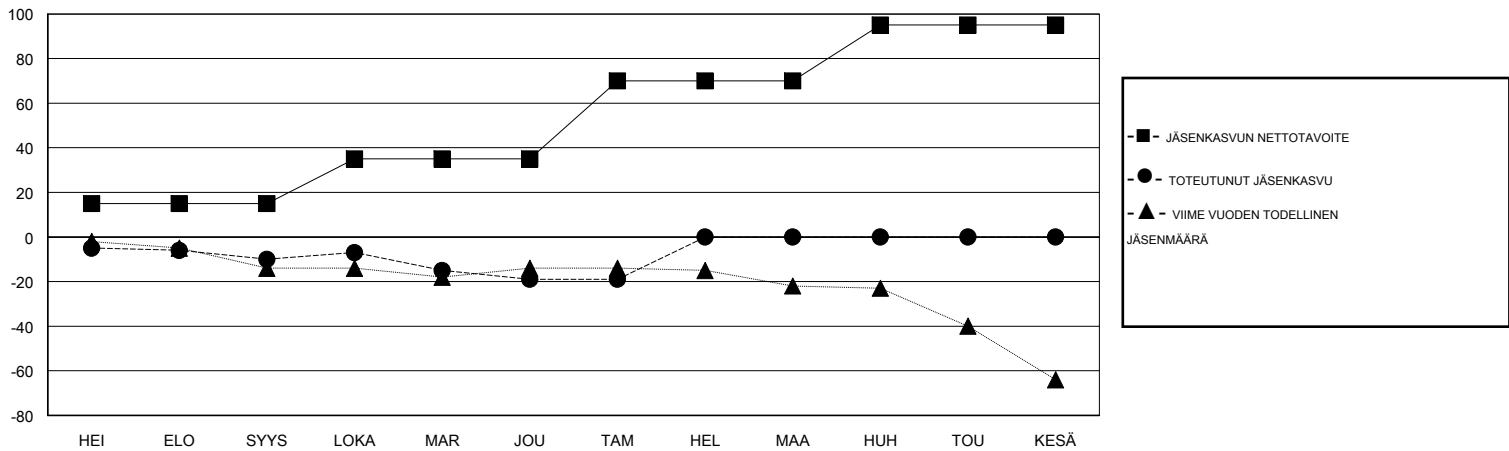

MONTHLY MEMBERSHIP PROGRESS REPORT

District 107 F

Results as of: 1/31/2020

GMT:

SIJAINI FINLAND

GMT VAALIPIIRI

Klubit				jäsentä			
TULOKSET 2019-2020				TULOKSET 2019-2020			
NELJÄNNES	UUDEN KLUBIN TAVOITE	UUDET KLUBIT	LOPETETUT KLUBIT	NELJÄNNES	JÄSENKASVUN NETTOTAVOITE	TOTEUTUNUT JÄSENKASVU	POISTETUT JÄSENET (mukaan lukien siirrot)
HEI/ELO/SYYS	0	0	0	HEI/ELO/SYYS	15	9	19
LOKA/MAR/JOU	0	0	0	LOKA/MAR/JOU	20	16	25
TAM/HEL/MAA	0	0	0	TAM/HEL/MAA	35	8	8
HUH/TOU/KESÄ	1	0	0	HUH/TOU/KESÄ	25	0	0

TAVOITTEET JA UUDET KLUBIT, KUMULATIIVINEN

TAVOITTEET JA JÄSENET, KUMULATIIVINEN

LAKKAUTETUT KLUBIT: 0

20 CLUBS OF 63 LISÄNNYT YHDEN TAI USEAMMAN UUTTA JÄSENTÄ

SUKUPUOLIJAKAUMA

MIES 1,271 (82.27%)
NAINEN 274 (17.73%)