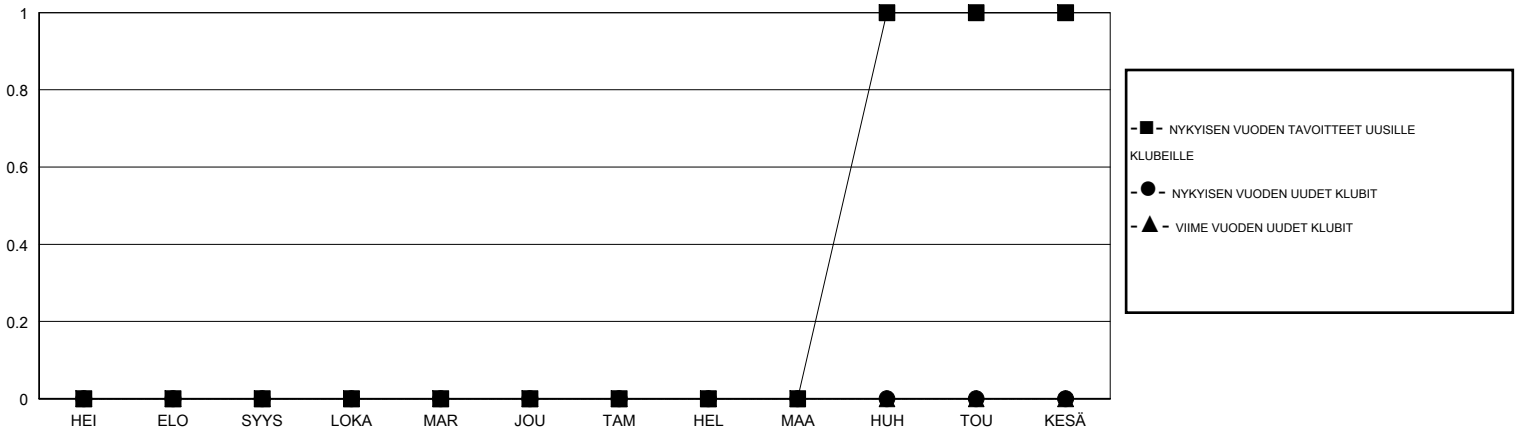

MONTHLY MEMBERSHIP PROGRESS REPORT

District 107 F

Results as of: 1/31/2020

GMT:

SIJAINI FINLAND

GMT VAALIPIIRI

Klubit				jäsentä			
TULOKSET 2019-2020				TULOKSET 2019-2020			
NELJÄNNES	UUDEN KLUBIN TAVOITE	UUDET KLUBIT	LOPETETUT KLUBIT	NELJÄNNES	JÄSENKASVUN NETTOTAVOITE	TOTEUTUNUT JÄSENKASVU	POISTETUT JÄSENET (mukaan lukien siirrot)
HEI/ELO/SYYS	0	0	0	HEI/ELO/SYYS	15	9	19
LOKA/MAR/JOU	0	0	0	LOKA/MAR/JOU	20	16	25
TAM/HEL/MAA	0	0	0	TAM/HEL/MAA	35	8	8
HUH/TOU/KESÄ	1	0	0	HUH/TOU/KESÄ	25	0	0

TAVOITTEET JA UUDET KLUBIT, KUMULATIIVINEN

TAVOITTEET JA JÄSENET, KUMULATIIVINEN

LAKKAUTETUT KLUBIT: 0

20 CLUBS OF 63 LISÄNNYT YHDEN TAI USEAMMAN UUTTA JÄSENTÄ

SUKUPUOLIJAKAUMA

MIES 1,271 (82.27%)
NAINEN 274 (17.73%)